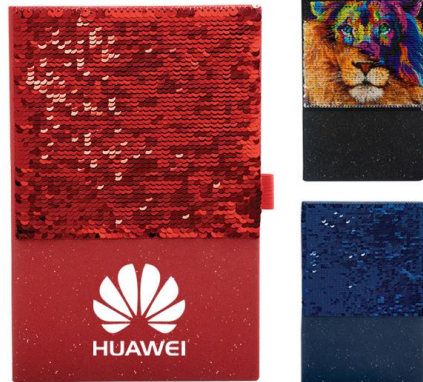

A2776 Libreta ecológica de cartón con espiral metálico, hojas rayadas y cinta elástica porta bolígrafo. La portada cuenta con suaje en forma de corazón. Incluye bolígrafo de papel.

Marvin

A2606 Bolígrafo delgado de plástico moldeado de manera flexible en forma de corazón.

Montenegro

BMP4219 Bolígrafo metálico tipo roller con tapa de rosca, recubrimiento liso de color. Presentación: caja en color negro.

Ashley

A2591 Mini libreta de pasta rígida con textura brillante tamaño A6, con 80 hojas rayadas (160 páginas). Cuenta con banda elástica para cierre y listón separador.

Diamond

A2665 Libreta vertical A5 de pasta rígida con textura brillante y detalle lentejuela reversible. De 80 hojas rayadas (160 páginas). Separador de listón y porta bolígrafo elástico.

Dumas

A2389 Libreta vertical A5 de pasta rígida de 80 hojas rayadas (160 páginas) con forro plástico. Cuenta con hoja de datos personales. Incluye elegante bolígrafo de plástico del mismo color de la libreta, con diseño poligonal de rombos y con clip en color traslúcido. Mecanismo de click. Para escribir con estilo y presencia. Presentación: caja en color blanco.