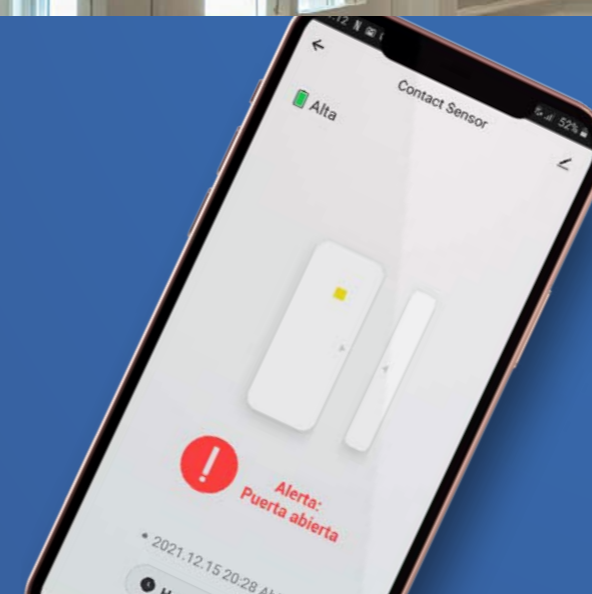

## SENSOR DE CONTACTO

Inteligente WiFi para ventanas y puertas

PC-108214

Control Wifi

Para puertas y  
ventanas

Alerta de  
intrusión

Sensor de  
contacto

Sensor magnético inteligente WiFi para puertas y ventanas que detecta intrusión y genera alerta en la App Perfect IoT de tu teléfono inteligente o tableta. Siéntete protegido y automatiza tus medidas de seguridad en el hogar u oficina.

## CÁMARA IP EXTERIOR

Full HD 1080p  
PC-108191

- Encendido y apagado a distancia
- Video Full HD 1080p
- Protección para exteriores
- Detección de movimiento
- Micrófono y bocina integrados
- Visión nocturna
- Enlaza a la red inalámbrica
- Entrada para tarjeta micro SD

## KIT CASA INTELIGENTE

Alarma, sensores de acceso y movimiento  
PC-108139

- Alarma inteligente
- Incluye controles remoto
- Programación automática
- Controla con comandos de voz
- Soporta 24 zonas
- Accesorios de bajo consumo de batería