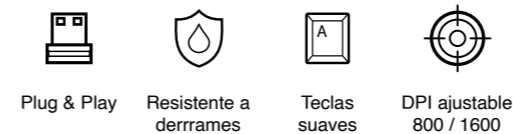

## TECLADOS Y KITS TECLADOS Y KITS

**KIT ALÁMBRICO**  
Teclado + mouse antiderrames  
PC-201076

**KIT BLACK ROUND**  
Teclado + mouse inalámbricos  
PC-201052

**KIT INALÁMBRICO**  
Teclado + mouse antiderrames  
PC-200994