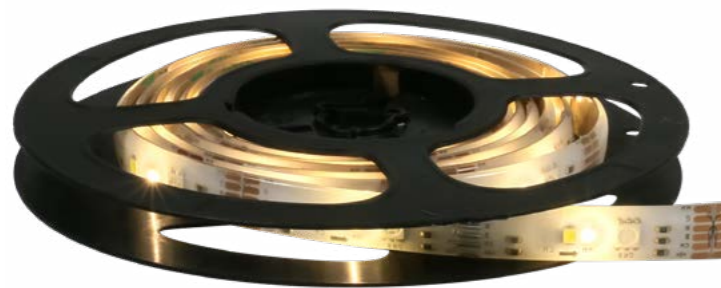

## REPETIDOR DE WIFI

PC-108207

- Repite señal WiFi
- WPS Autenticación WPS
- 300 Mbps Velocidad de transferencia 300 Mbps
- Fácil configuración

## FOCO INTELIGENTE

11W LED WIFI RGBW  
PC-108092

Luz cálida y luz fría

Función temporizador

Sincroniza con tu asistente virtual

Luz LED de 11 Watts y 1055 Lumens

Múltiples combinaciones de colores RGBW

Control WiFi desde tu smartphone a través de red/internet

## SOCKET INTELIGENTE

Base WIFI para focos E27  
PC-108047

Encendido y apagado a distancia

Programa cuenta regresiva

Sincroniza con tu asistente virtual

Botón de encendido integrado

Enlaza a la red inalámbrica

## TIRA LED INTELIGENTE

WIFI RGB  
PC-108184

Controla con la aplicación vía WiFi

Predefine horarios de activación

2 metros de longitud

Intensidad de iluminación regulable

Múltiples combinaciones de colores RGBW