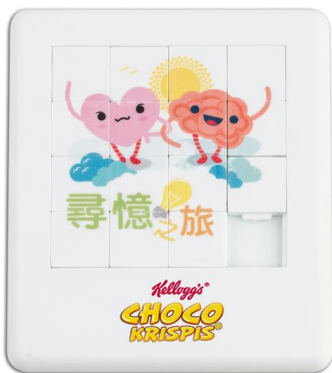

JUICY  
A2346

Novedoso cilindro de plástico transparente con peculiar diseño en forma de ¿cajita para jugo?. Cuenta con asa giratoria en colores pastel, la cual al deslizarse hacia un lado permite que se expulse el popote. Al regresar el asa a la posición vertical, el popote vuelve a colocarse en su lugar. El popote es de silicón, no tóxico, para consumir en forma sana sus bebidas favoritas. La tapa sella a presión y cuenta con seguro para líquidos. CAP. 280 ml. Presentación: caja en color blanco.

Estuche rígido transparente de 12 crayolas tipo plumón en diferentes colores. Al girar la tapa superior, la punta de la crayola se desliza y queda lista para iluminar, dibujar o escribir. El estuche abre 180 grados, tiene forma de un pequeño portafolio y cierra en forma segura.

MATIZ

A2387

PLANER  
A2364

Rompecabezas de 5 piezas para armar en vivos colores, elaborado en madera con forma de avión. Entretenido, divertido y didáctico. No tóxico. Presentación: caja en color blanco.

Rompecabezas de 6 piezas elaborado en madera con forma de pez. Un producto divertido y educativo. No tóxico. Presentación: caja en color blanco.

FISH  
A2365

Rompecabezas de plástico. El promocional ideal para los pequeños.